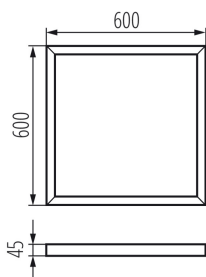

BRAVO kiemelő keret

5905339276131

ÁLTALÁNOS ADATOK:

Szín: fehér

Beszereles helye: szerelés: mennyezeti

Hossz [mm]: 600

Szélesség [mm]: 600

Magasság [mm]: 45

MŰSZAKI ADATOK:

Anyag: acél

LOGISZTIKAI ADATOK:

Csomagolás típusa: 1

Darabszám közbenső csomagolásban: 1

Darabszám gyűjtőcsomagolásban: 1

Nettó egységsúly [g]: 1150

Súly [g]: 1580

Egységcsomagolás hossza [cm]: 66

Egységcsomagolás szélessége [cm]: 61

Egységcsomagolás magassága [cm]: 5.5

Doboz súlya [kg]: 1.58

Karton szélessége [cm]: 61

Doboz magassága [cm]: 5.5

Doboz hossza [cm]: 66

Karton térfogata [m³]: 0.022143